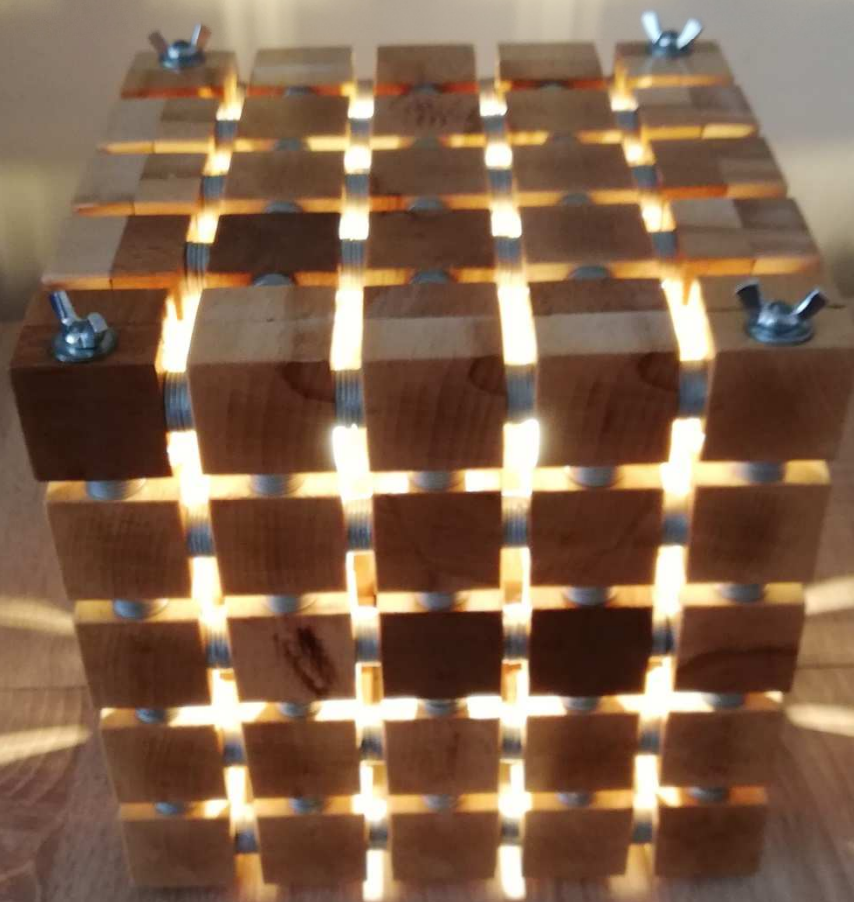

ALATIS THERM

Izrada :

Koče Kapetana 25 , 35230 Ćuprija – Srbija

+ 381 (0) 35 8471-196 ; + 381 (0) 65 2771-802 ; + 381 (0) 65 8410-651

office@alatistherm.co.rs

www.alatistherm.co.rs