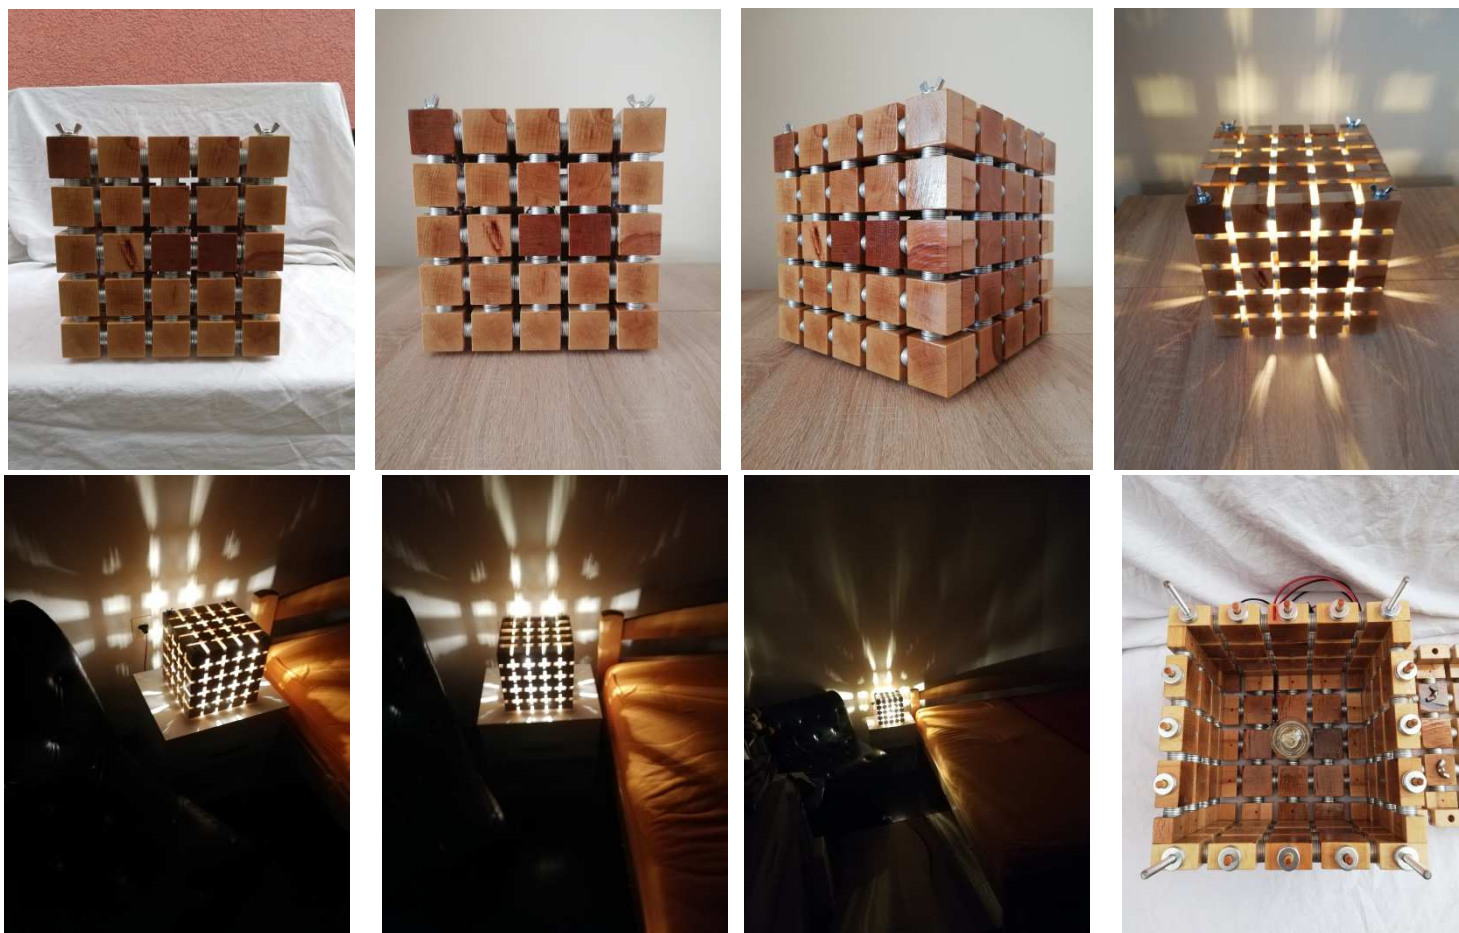

# STONA LAMPA - “ LASM-CUBE-KOCKA-B ”

- Gabariti : Dužina - 227 mm x Širina - 227 mm x Visina - 227mm ( 9“ x 9“ x 9“ )
- Težina : oko 5,2 Kg
- Materijal : Drvo - BUKVA+ pocinkovane podloške
- Nanos boje : Bezbojni lak na bukvi
- Sijalica : E27, G45 - mala , LED 7 W, 6500 K , žuta svetlost , 230 V , 50 Hz – nije dimabilna ( sijalica ide uz lampu – za sijalicu nema garancije – garanciju vi dobijate kada kupite sami sledeću novu sijalicu ). Prekidač ON / OFF
- Cena 20.000,00 + PDV ; Rok izrade 5 -7 radnih dana.
- Garancija na konstrukciju lampe je 5 godine ( samo da nema bacanja , udara , padova , deformacija I grebanja nanosa boje ).
- Održavanje lampe : mikrofiber krpa.
- Sijalica se skidanjem gornje ploče može zameniti ( poslednja slika u drugom redu ).

 MITEA<sup>®</sup>  
LIGHTING

Enjoy in quality of mitea lighting...

LED SIJALICA  
KOJA SE  
KORISTI –  
isključivo ova  
dimenzija G45 -  
mala

7W =

**50**<sub>w</sub>

630 / 200°  
lumen

6500 K

Dnevna svetlost  
Day light